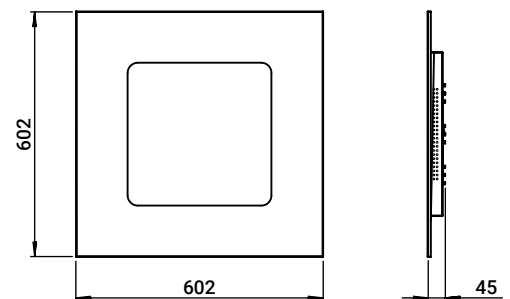

DIMENSIONES

* Sujeto a términos y condiciones de garantía

** Consultar por otras variedades de lúmenes y potencias