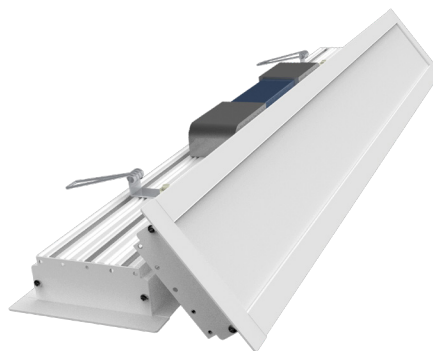

Serie

LOEN

Las luminarias LOEN otorgan un revolucionario diseño minimalista y elegante para cualquier tipo de techo, a la vez que ofrecen una intensa y homogénea iluminación. Su diseño delgado, liviano y de fácil instalación lo hace ideal para nuevos proyectos o el reemplazo de las luminarias existentes. La serie LOEN entrega hasta 12.000 lúmenes con eficiencias mayores a 170LPW. Sus versátiles modelos permiten el uso en diferentes aplicaciones como, retailers, oficinas, sectores industriales o locales comerciales que busquen una iluminación profesional de alta eficiencia energética.

LED **OSRAM** alta eficiencia.
Vida útil estimada > 75.000 hs.

ESPECIFICACIONES TÉCNICAS

MATRIZ CODIFICACIÓN

SERIE	LARGO (**)	POT LED (**)	CRI	CCT	TIPO MONTAJE	TIPO FRENTE	OBSERVACIONES
LOEN	300mm	30	12	12W 2000 lm	CRI90 9	30 3000K	Techo Modular TM
	600mm	60	18	18W 3000 lm	CRI80 8	40 4000K	Junta Tomada JT
	900mm	90	24	24W 4000 lm		50 5000K	Aplicar AP
	1122mm	1122	34	34W 6000 lm			Suspender SP
			37	37W 4400 lm			
			51	51W 9000 lm			
		68	68W 12000 lm				

Ej.: LOEN-6034-940-TMOP-X

* Sujeto a términos y condiciones de garantía
** Consultar por las combinaciones posibles de Largo y Pot Led

VIDA ÚTIL ESTIMADA	>75.000 hs
HAZ	120°
GRADO DE PROTECCIÓN	IP20
ALIMENTACIÓN	220 V ; 50-60 Hz
EQUIPAMIENTO	Kit de emergencia
OPCIONALES	Anod. gris - Anod. negro - Blanco PS

DIMENSIONES

Modelo	Largo (L)		Ancho(A)	Alto(H)		Hueco Sugerido (L x A)
	c/tapa	s/tapa		c/fuente	s/fuente	
30	330 mm	300 mm	94 mm	70 mm	31 mm	310 x 78 mm
60	602 mm	572 mm	94 mm	70 mm	31 mm	582 x 78 mm
90	872 mm	842 mm	94 mm	70 mm	31 mm	852 x 78 mm
1122	1152 mm	1122 mm	94 mm	70 mm	31 mm	1132 x 78 mm