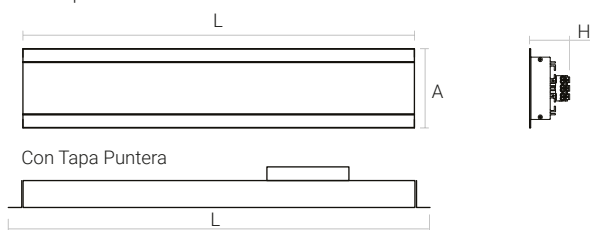

DIMENSIONES

Modelo	Largo (L)		Ancho(A)	Alto(H)		Hueco Sugerido (L x A)
	c/tapa	s/tapa		c/fuente	s/fuente	
30	330 mm	300 mm	94 mm	70 mm	31 mm	310 x 78 mm
60	602 mm	572 mm	94 mm	70 mm	31 mm	582 x 78 mm
90	872 mm	842 mm	94 mm	70 mm	31 mm	852 x 78 mm
1122	1152 mm	1122 mm	94 mm	70 mm	31 mm	1132 x 78 mm

Sin Tapa Puntera